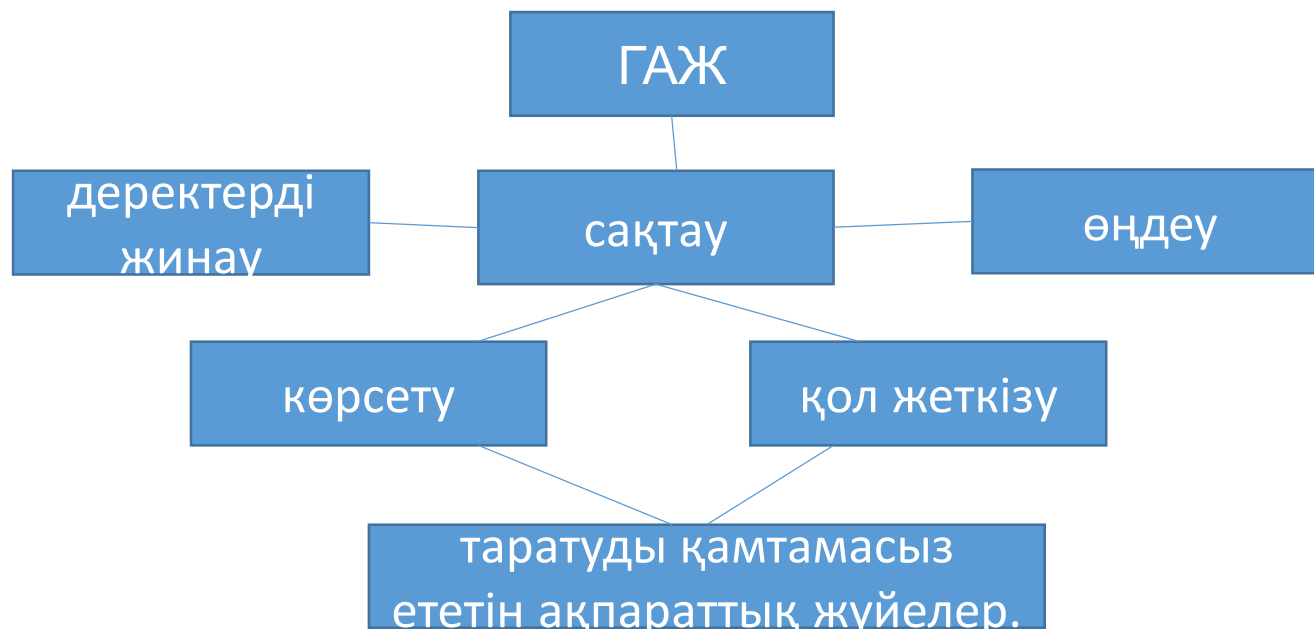

ГАЗ технологияларын қолдану негізінде геоақпараттық сауаттылық

Тургамбекова Алма Базарғалиевна
Бүркітбай Ораз Бөреғалиұлы

ГАЗ ТЕХНОЛОГИЯЛАРЫ

Гаж-технологиялары – бұл нақты әлем объектілерін және планетада, өмірімізде және қызметімізде болып жатқан оқиғаларды картаға түсіруге және талдауға арналған заманауи компьютерлік технологиялар.

Геодеректер - бұл кеңістікте локализацияланған кез-келген объектілер, құбылыстар немесе процестер. ГАЗ-да олар өзара байланысты **екі бөліктен** тұрады: - геобъектінің орналасуы мен геометриясын сипаттайтын кеңістіктік деректер; - геобъектінің сапалық және сандық сипаттамаларын анықтайтын атрибутивтік деректер

ГАЗ кеңістіктік деректермен жұмыс істейді. Геодеректер - бұл кеңістікте локализацияланған кез-келген объектілер, құбылыстар немесе процестер. ГАЗ-да олар өзара байланысты екі бөліктен тұрады:

Piktochart онлайн платформасында бір минуттан аз уақытта жасалған карта схемасы